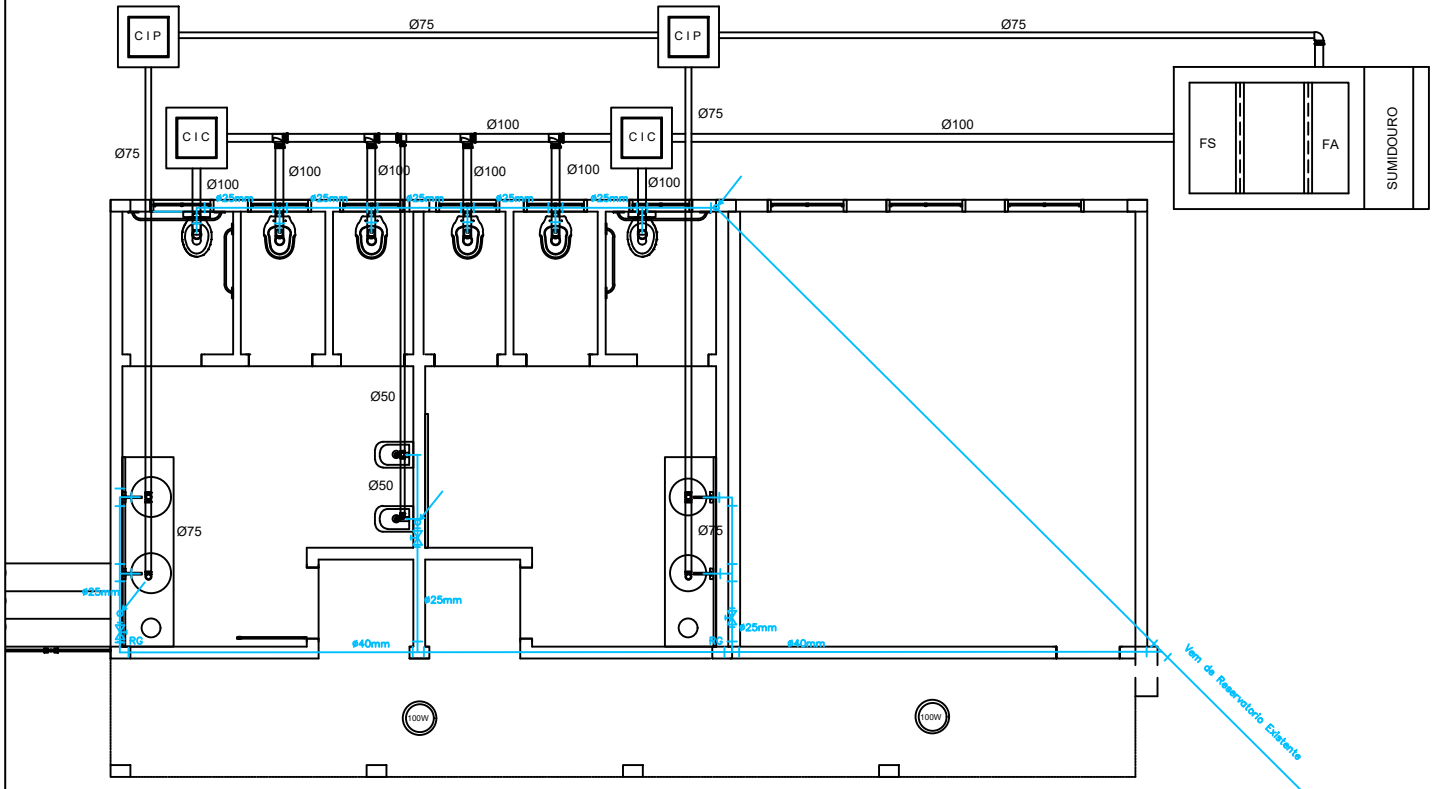

PROJETO AMPLIAÇÃO EMEI SONHO MEU

Esc: 1/100

Tunas-RS
Nov./2024

Serviço - endereço:

Projeto Ampliação Escola EMEI -
SONHO MEU - Zona Urbana
- Município de Tunas - RS
- Planta de Hidrossanitária
A= 95,46 m²

Resp. Técnico:

Marcos Paulo Dal Ri
Eng. Civil - CREA: 133.883-D

Proprietário(a):

Prefeitura Municipal de Tunas-RS