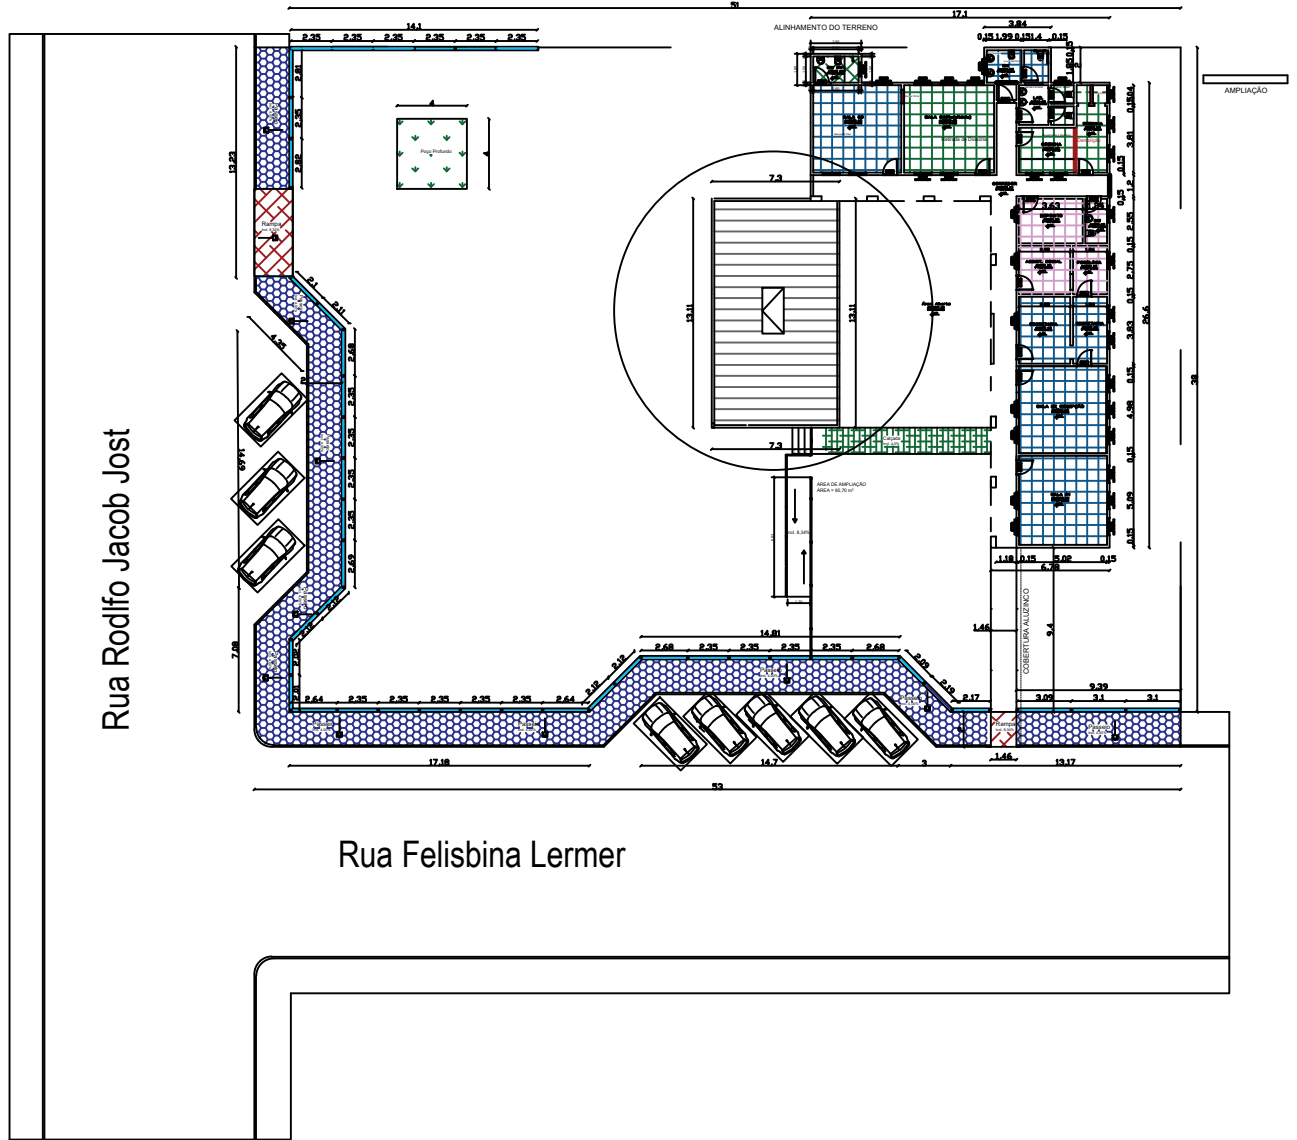

PROJETO AMPLIAÇÃO EMEI SONHO MEU

Esc: 1/500

Tunas-RS
Nov./2024

Serviço - endereço:

Projeto Ampliação Escola EMEI -
SONHO MEU - Zona Urbana
- Município de Tunas - RS
- Planta Sit./Localização A= 95,46 m²

Resp. Técnico: