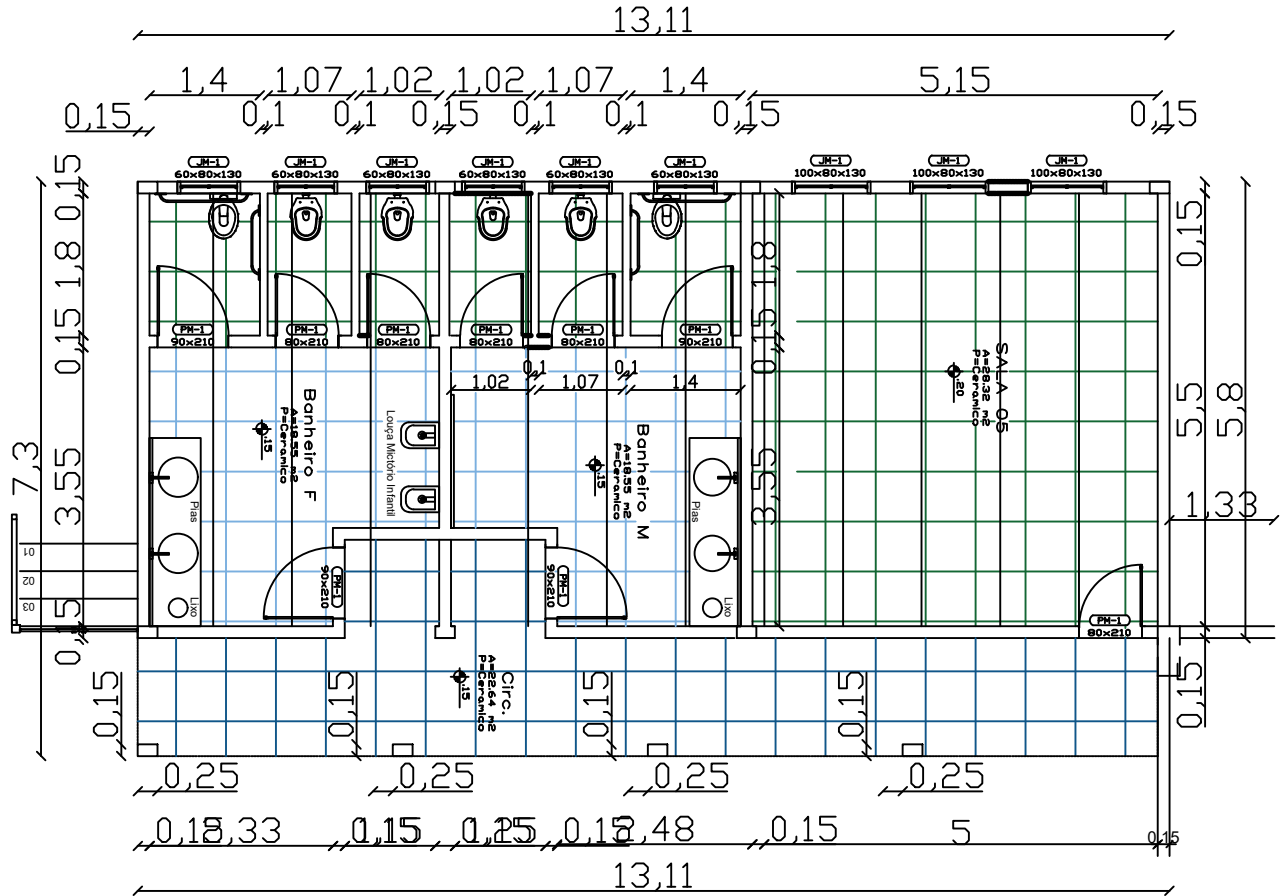

PROJETO AMPLIAÇÃO EMEI SONHO MEU

Esc: 1/100

Tunas-RS
Nov./2024

Serviço - endereço:
Projeto Ampliação Escola EMEI -
SONHO MEU - Zona Urbana
- Município de Tunas - RS
- Planta Baixa A= 95,46 m²

Resp. Técnico:
Marcos Paulo Dal Ri
Eng. Civil - CREA: 133.883-D